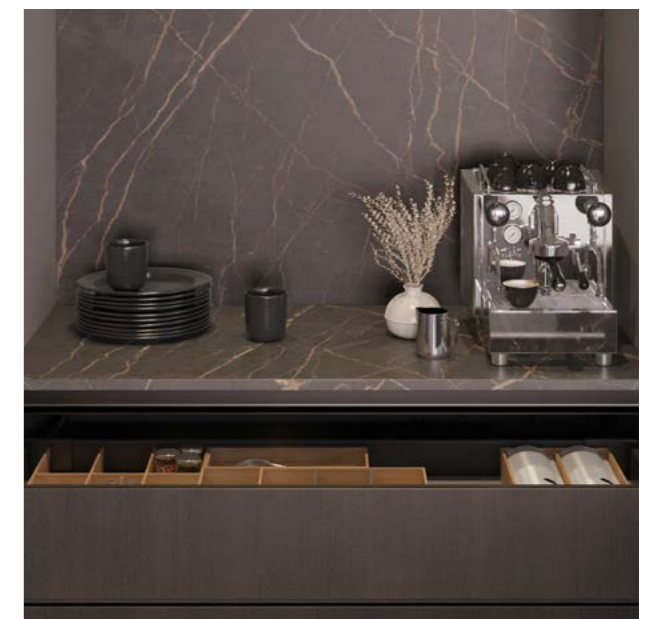

Apparaten +

Werkblad +

Accessoires +

Montage +

Totale keuken

€ 10.900,-
inclusief montage en leidingwerk

Atlas

Maak kennis met de Atlas keuken, een keuken die van alle gemakken voorzien is. Het front is in diverse kleuren te verkrijgen, zo kun je altijd een keuken samenstellen die bij jou past.