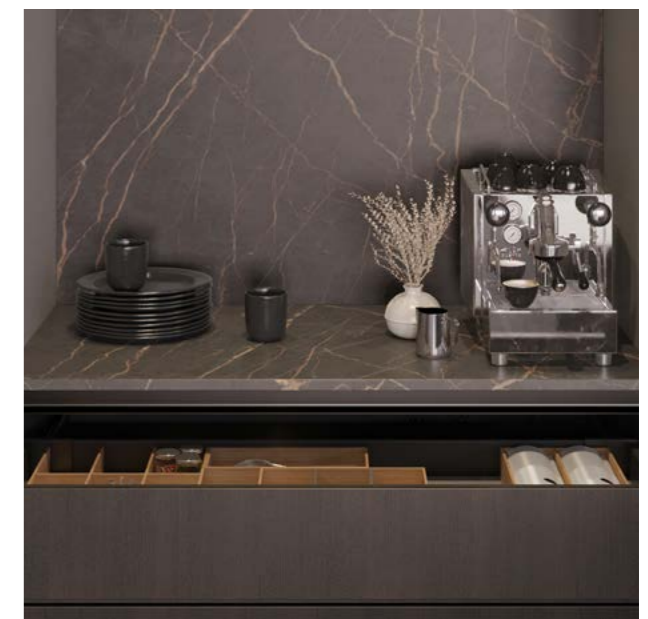

Atlas

Maak kennis met de Atlas keuken, een keuken die van alle gemakken voorzien is. Het front is in diverse kleuren te verkrijgen, zo kun je altijd een keuken samenstellen die bij jou past.

De keuken is voorzien van een apparatenset van Siemens. Zo is de keuken uitgevoerd met een inductiekookplaat type ED777HQC1E, recirculatie afzuigkap type LC96BBC50, combi-oven type CM724G1B1S, koelkast met vriesvak type KI32LNSE0, vaatwasser type SN61IX09TN en kraan. Het Quartsiet werkblad maakt de keuken helemaal af.

De maatvoering van het getoonde keukenvoorstel past in de woning.
De keuken installatievoorziening van de woning sluit aan op deze keuken.

Kleurenoverzicht Atlas

Frontkleur

Materiaal: Melamine op 19 mm spaanplaat.

Afwerking: Rondom afgeplakt met 1 mm gelaserde kantenband in de kleur van het front.
Ook leverbaar als FSC®-gecertificeerd.

bruynzeel
KEUKENS

Aanbiedingskeuken bouwnummer 01, 08, 23, 33, 39 getekend en 07, 12, 13, 17, 28 gespiegeld

Keukenkasten +

Apparaten +

Werkblad +

Accessoires +

Montage +

Totale keuken

€ 9.500,-
inclusief montage en leidingwerk