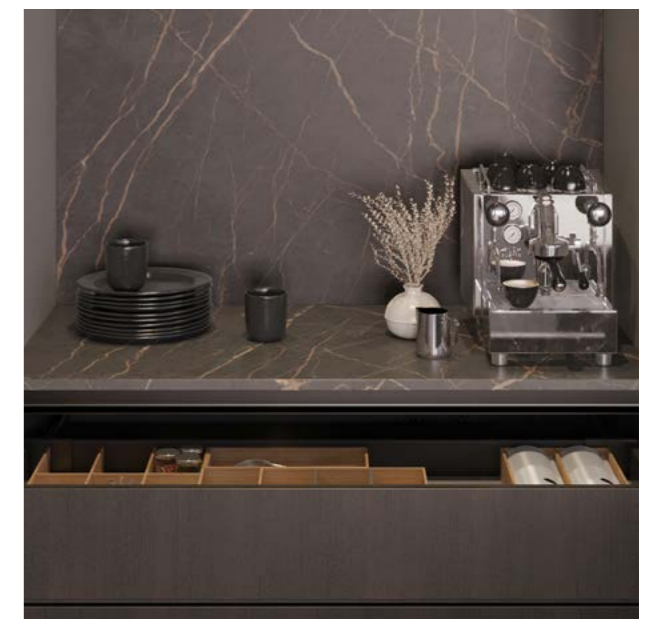

Atlas

Maak kennis met de Atlas keuken, een keuken die van alle gemakken voorzien is. Het front is in diverse kleuren te verkrijgen, zo kun je altijd een keuken samenstellen die bij jou past.

De keuken is voorzien van een apparatenset van Siemens. Zo is de keuken uitgevoerd met een inductiekookplaat type ED777HQC1E, recirculatie afzuigkap type LC96BBC50, combi-oven type CM724G1B1S, koelkast met vriesvak type KI32LNSE0, vaatwasser type SN61IX09TN en kraan. Het Quartsiet werkblad maakt de keuken helemaal af.

De maatvoering van het getoonde keukenvoorstel past in de woning.
De keuken installatievoorziening van de woning sluit aan op deze keuken.

Kleurenoverzicht Atlas

Frontkleur

Materiaal: Melamine op 19 mm spaanplaat.

Afwerking: Rondom afgeplakt met 1 mm gelaserde kantenband in de kleur van het front.
Ook leverbaar als FSC®-gecertificeerd.

bruynzeel
KEUKENS

Aanbiedingskeuken bouwnummer 02 t/m 06, 09 t/m 11, 24 t/m 27 getekend en 14 t/m 16, 34 t/m 38 gespiegeld

Keukenkasten +

Apparaten +

Werkblad +

Accessoires +

Montage +

Totale keuken

€ 9.500,-
inclusief montage en leidingwerk